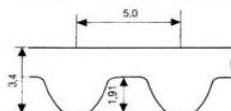

SP Correias - Peças Sincronizadoras

(11) 3455-5872

www.spcorreias.com.br

Correia Sincronizadora de borracha com cordoneis de fibra de vidro.
STD S5M - Dentes Curvelíneos

STD S5M

Referência STD S5M	Comprimento Primitivo (mm)	Número de Dentes
STD 5 150	150	30
STD 5 300	300	60
STD 5 325	325	65
STD 5 340	340	68
STD 5 345	345	69
STD 5 350	350	70
STD 5 375	375	75
STD 5 390	390	78
STD 5 400	400	80
STD 5 410	410	82
STD 5 425	425	85
STD 5 475	475	95
STD 5 490	490	98
STD 5 500	500	100
STD 5 520	520	104
STD 5 525	525	105
STD 5 535	535	107
STD 5 550	550	110
STD 5 585	585	117
STD 5 590	590	118
STD 5 595	595	119
STD 5 615	615	123
STD 5 625	625	125
STD 5 635	635	127
STD 5 645	645	129
STD 5 650	650	130
STD 5 670	670	134
STD 5 675	675	135
STD 5 680	680	136
STD 5 700	700	140
STD 5 720	720	144
STD 5 730	730	146
STD 5 750	750	150
STD 5 825	825	165
STD 5 850	850	170
STD 5 900	900	180
STD 5 920	920	184
STD 5 950	950	190
STD 5 975	975	195
STD 5 1000	1000	200
STD 5 1050	1050	210
STD 5 1100	1100	220
STD 5 1125	1125	225
STD 5 1195	1195	239

Referência STD S5M	Comprimento Primitivo (mm)	Número de Dentes
STD 5 1210	1210	242
STD 5 1390	1390	278
STD 5 1490	1490	298
STD 5 1500	1500	300
STD 5 1595	1595	319
STD 5 1700	1700	340
STD 5 1800	1800	360
STD 5 1880	1880	376
STD 5 2000	2000	400

Largura Padronizada:

9 - 9,00 mm

15 - 15,00 mm

25 - 25,00 mm

SP Correias